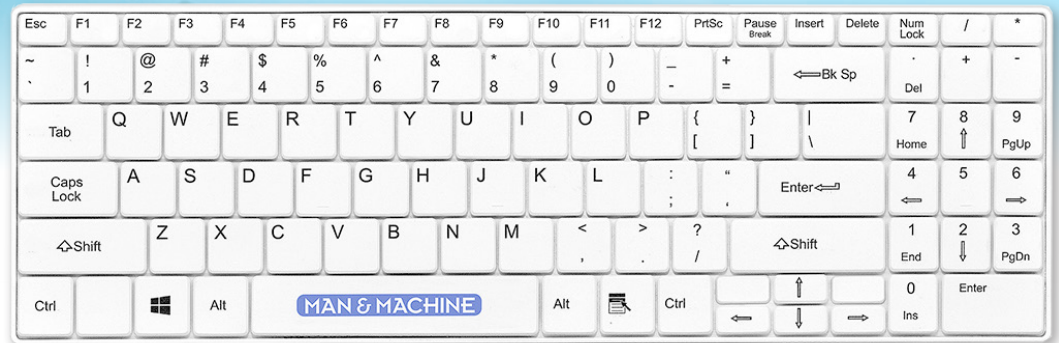

MAN & MACHINE presenteert

Its Cool

Betere infectiepreventie buiten de risicozones.
De functionaliteit van een standaard toetsenbord.
Hygiënische hardware die overal inzetbaar is.

AFNEEMBAAR OPPERVLAK

GEBRUIK UW STANDAARD
OPPERVLAKTEDESINFECTANT

SPATWATERDICHT

ELECTRONISCHE
COMPONENTEN AFGESLOTEN

AFWASBAAR

VOCHTDOORLATEND

GEBRUIKSVRIENDELIJK

SNELHEID EN
TOETSAANSLAG VAN
STANDAARD TOETSENBORD

SNEL ONTKOPPELEN

LAAT KABELMANAGEMENT
INTACT

VUIL GOED ZICHTBAAR

DIRECT REAGEREN BIJ
VERONTREINIGING

VEILIG IN GEBRUIK

VRIJ VAN ANTIMICROBIËLE
BESCHERMERS

Specificaties

- Standaard formaat toetsenbord
- Open structuur plastic toetsenbord
- Conform: IP65, CE, FCC, WEEE, RoHS
- Kleur: Hygiënsch wit of zwart
- Formaat: 34,5 x 11,5 x 2,5 cm
- Gewicht: 260 g
- Kabellengte: 150 cm
- Opslagtemperatuur: -5°C tot 55°C
- Werkingstemperatuur: 0°C tot 55°C
- Stroomverbruik: 15 mA/5 Volt (Max)
- Platform: Windows, Mac en Linux
- Aansluiting: USB
- Layout: 99 toetsen en 12 functietoetsen
- Gemaakt in China naar ons ontwerp
- 1 jaar garantie