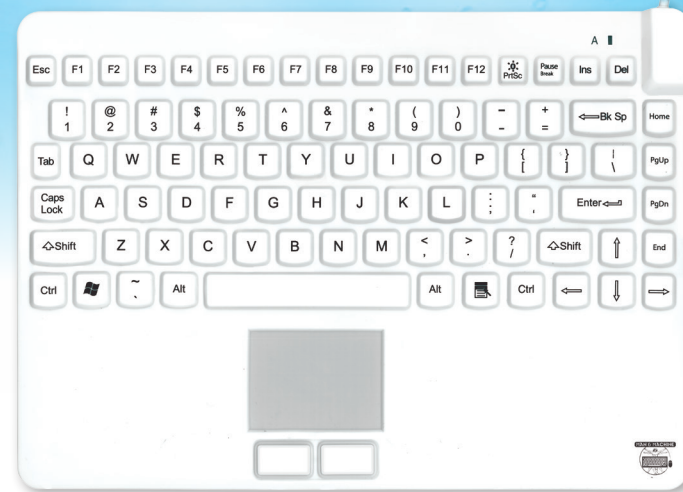

MAN & MACHINE presenteert

Slim Cool +

De keuze waar zowel de hygiënisten als de gebruikers volledig achter staan. Het medische toetsenbord met de beste toetsaanslag.

VOLLEDIG AFGESLOTEN

VEILIG AFNEMEN,
SPRAYEN, AFPOELEN OF
ONDERDOMPELEN

ELECTRISCH VEILIG

CONFORM EN60601-1

GEEN RISICO

VALBESTENDIG. GEEN
ANTIMICROBIËLE COATINGS

Specificaties

- Laptop layout toetsenbord
- Latex-vrij siliconen
- Conform: IP68, CE, FCC, EN60601-1, WEEE, RoHS
- Kleur: Hygiënsch wit of zwart
- Formaat: 30 x 21 x 1,5 cm
- Gewicht: 825 g
- Kabellengte: 180 cm