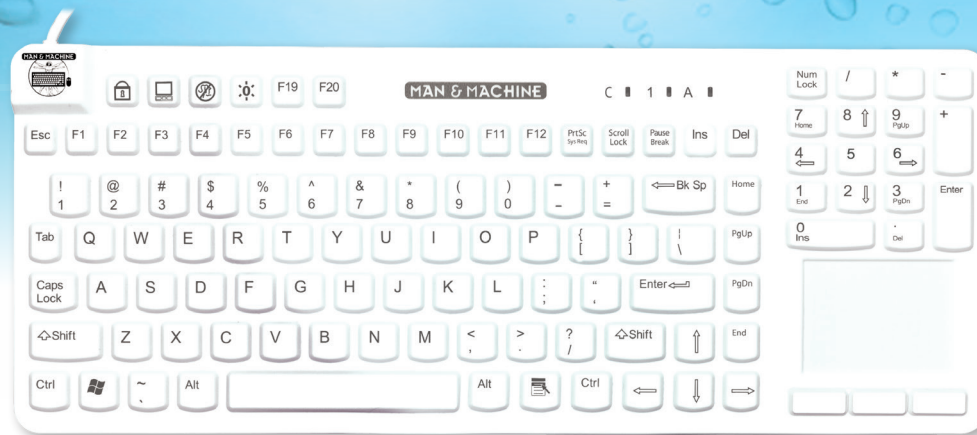

# Really Cool Touch

De keuze waar zowel de hygiënisten als de gebruikers volledig achter staan. Het medische toetsenbord met de beste toetsaanslag.