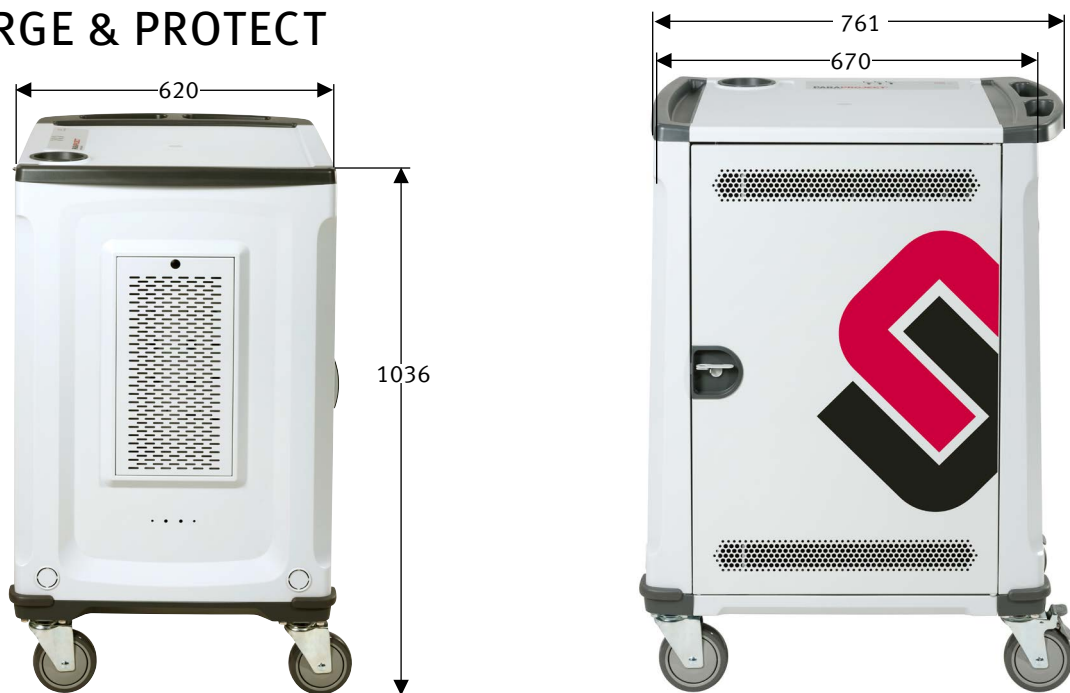

PARAPROJECT® TROLLEY U32

CHARGE & PROTECT

Afmetingen
buiten in mm

Benaming	PARAPROJECT® TROLLEY U32 voor Chrome-/ Ultrabooks-tablets
Bestelnummer	EU-versie: 832.600-999
GTIN / EAN	4006793000612
Toepassing	Opleiding en gezondheidszorg
Certificaten	FCC Part 15/ IEC-003 / UL 60950-1/cULus:CSA / CE / ROHS / REACH / GS
Toegepaste normen	DIN EN 55022 / DIN EN 55032 / DIN EN 55024 / LVD EN 60950-1
Inbegrepen in de levering	<ul style="list-style-type: none"> - 1x verbindingkabel apparaten, EU, lengte 3 m - 1x gebruiksaanwijzing - bevestigingsmateriaal (kabelbinders)
Materialen	<ul style="list-style-type: none"> - deuren, frame, achterwand en lade van gepoedercoat plaatstaal - zijwanden, wagenoppervlak (deksel), scheidingsvakken, transportgrepen en bekledingselementen van kunststof
Transport	<ul style="list-style-type: none"> - 4 x rollen (12 cm diameter), twee daarvan met handrem voor veilige hantering - 1 x transportgreep
Buitenafmetingen	breed 761 x diep 638 x hoog 1036 mm
Eigen gewicht	70 kg
Transportgewicht	85 kg
Transportafmeting	breed 950 x diep 750 x hoog 1200 mm
Aantal pallets	1
Afmetingen pallet	breed 950 x diep 750 x hoog 1200 mm
GN-code	84718000
Land van herkomst	TWN (Taiwan)
Uitrusting	<ul style="list-style-type: none"> - 3x uittrekbare lades voor telkens 11 apparaten - afsluitbaar technisch compartiment aan de achterkant, met 32 sleuven (contactdoos met gearde stopcontacten) voor eenvoudige installatie van de originele voedingen - Smart Charging-laadmanagement: alle 32 apparaten kunnen gelijktijdig opgeladen worden - aan de zijkant 3 stopcontacten met randaarde voor extra periferie (bijv. projector, documentcamera, laptop, enz.) evenals netwerkaansluiting en hoofdschakelaar - rubberen randbescherming in de hoekgebieden - mogelijkheid voor het bevestigen van een monitorarm (tablethouder) - aan de achterkant en de zijwand van de trolley bevinden zich bevestigingsbeugels voor beveiliging tegen diefstal