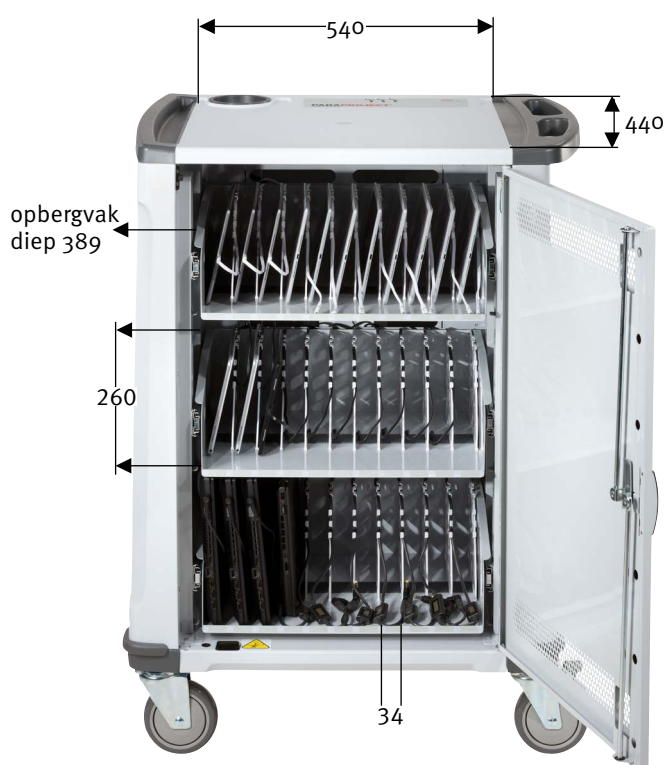

PARAPROJECT® TROLLEY U32

CHARGE & PROTECT

Compatibele apparaten	Tablets, Chrome-/ ultrabooks
Max. aantal apparaten	32
Besturingssysteem	iOS / Android / Windows / Chrome OS / Mac OS
Max. grootte beeldscherm	15,6"
Kabeltypes voor apparaten	stopcontacten met randaarde
Voeding	gebruik van de eigen voedingen van de klant
Afmetingen voeding	breed 32 x diep 82 x hoog 150 mm
Optionele toebehoren	- MC10 Multi-Charger voor centraal laadmanagement van de tablets - PARAPROJECT® U1 universele voeding
Afsluitsysteem	3-punts sluitmechanisme aan deur vooraan en deur achteraan (technisch compartiment)
Aansluitingen	buiten: - centrale stroomvoorziening - hoofdschakelaar (aan-uitschakelaar) - 3 x contactdoos bedraad met aardingsgeleider met aparte beveiliging binnen: - 32 x contactdoos bedraad met aardingsgeleider
Stroomgegevens	100-120V/12 A 220-240V/10 A 50/60 Hz
Afmetingen opbergcompartimenten	breed 34 x diep 389 x hoog 260 mm
Afmetingen legplank	breed 540 x diep 440 mm

3x uittrekbare lades voor telkens 11 apparaten