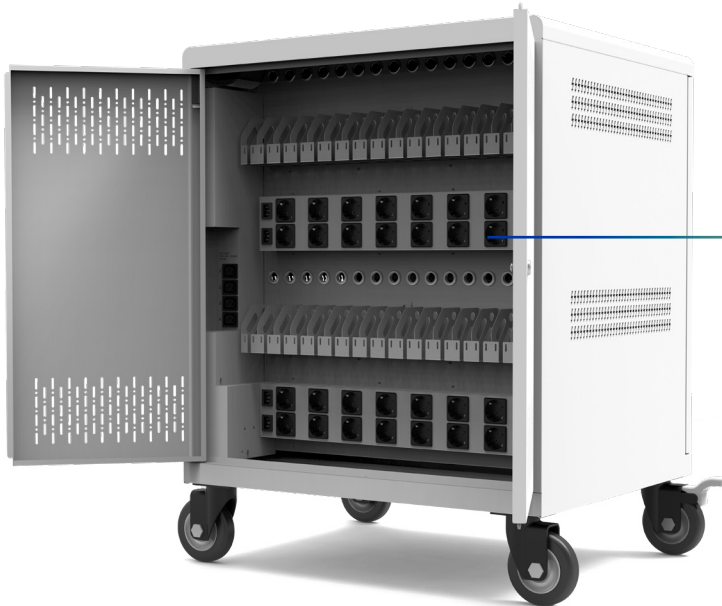

# Wibrain Q-series

 De wibrain Q-serie is een lijn met slimme opberg en oplaad trolleys, met 'Cycle' laadsysteem, voor 32-36 apparaten

De originele voedingen worden aan de achterzijde ingebouwd en veilig opgeborgen achter een deurtje met slot

## Technische voordelen Q1 / Q3

- Opladen van 32/36 apparaten op 1 stopcontact
- 16 amp. vermogen, dus dubbel zo snel opladen
- 270 graden draaibare deurtjes voor gemakkelijk in en uitladen van apparaten
- Actieve koeling t.b.v. een optimale levensduur van uw apparatuur
- Piekspanning (softstart) en overspannings beveiliging
- Ingebouwde 2P schakelautomaat (automatische zekering)
- Ingebouwde tijdschakelaar voor optimaal laad management