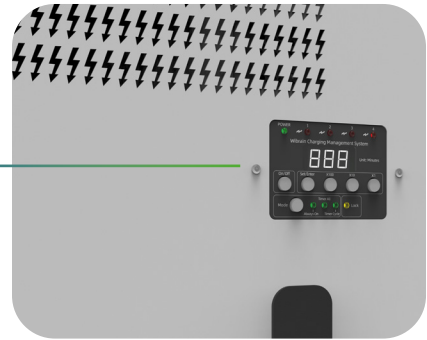

# Wibrain Q-series

 De wibrain Q-serie is een lijn met slimme opberg en oplaad trolleys, met 'Cycle' laadsysteem, voor 32-36 apparaten

De originele voedingen worden aan de achterzijde ingebouwd en veilig opgeborgen achter een deurtje met slot

## Technische voordelen Q1 / Q3

- Opladen van 32/36 apparaten op 1 stopcontact
- 16 amp. vermogen, dus dubbel zo snel opladen
- 270 graden draaibare deurtjes voor gemakkelijk in en uitladen van apparaten
- Actieve koeling t.b.v. een optimale levensduur van uw apparatuur
- Piekspanning (softstart) en overspannings beveiliging
- Ingebouwde 2P schakelautomaat (automatische zekering)
- Ingebouwde tijdschakelaar voor optimaal laad management