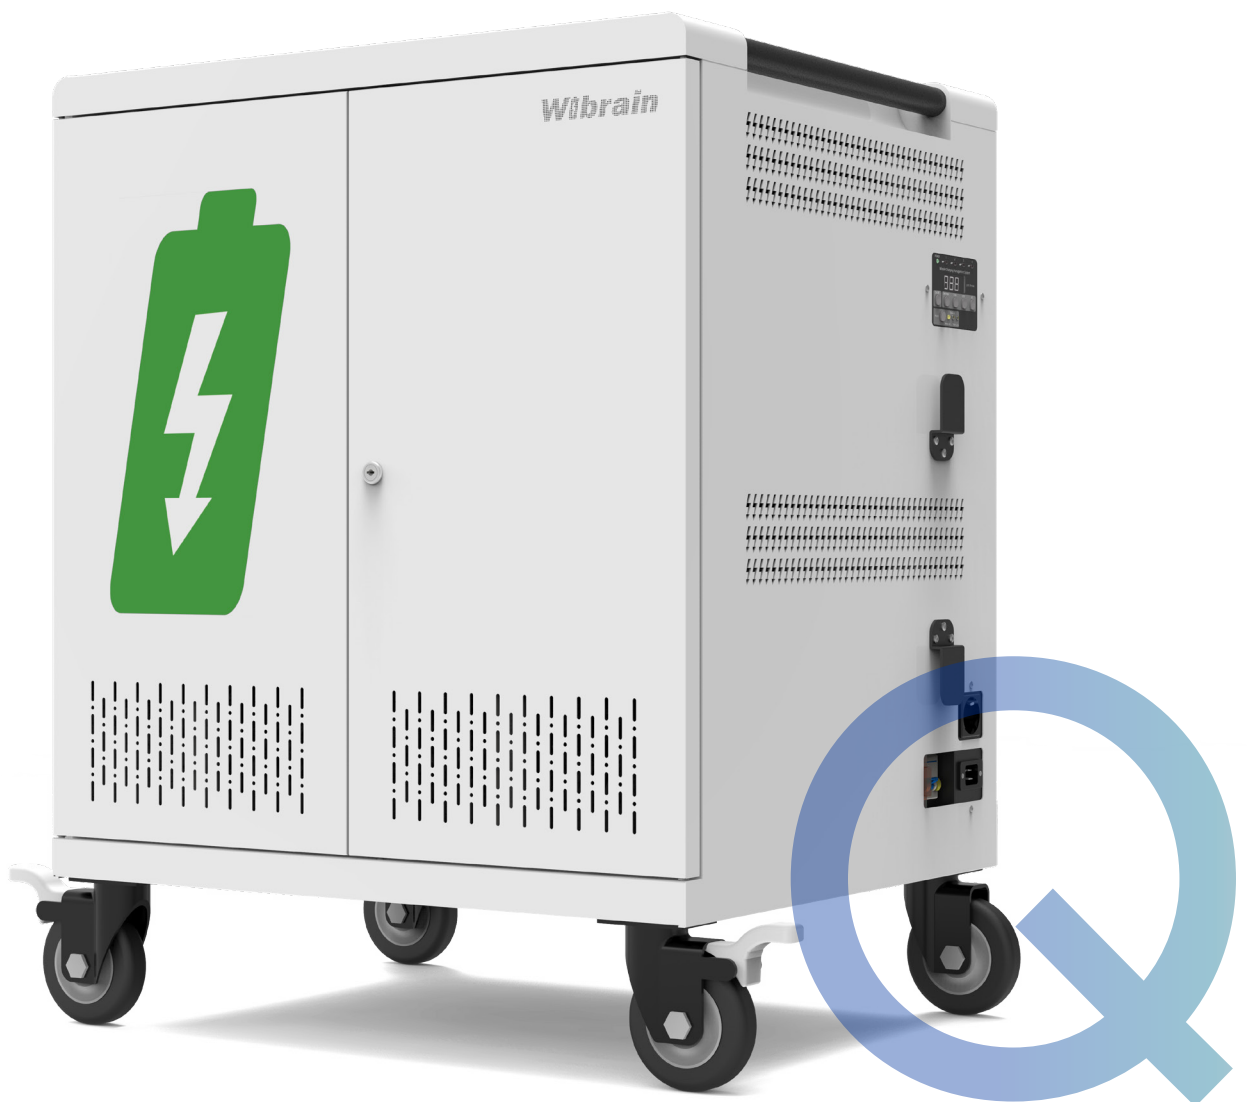

# Wibrain Q-series

 De wibrain Q-serie is een lijn met slimme opberg en oplaad trolleys, met 'Cycle' laadsysteem, voor 32-36 apparaten

De originele voedingen worden aan de achterzijde ingebouwd en veilig opgeborgen achter een deurtje met slot

## Technische voordelen Q1 / Q3

- Opladen van 32/36 apparaten op 1 stopcontact
- 16 amp. vermogen, dus dubbel zo snel opladen
- 270 graden draaibare deurtjes voor gemakkelijk in en uitladen van apparaten
- Actieve koeling t.b.v. een optimale levensduur van uw apparatuur
- Piekspanning (softstart) en overspannings beveiliging
- Ingebouwde 2P schakelautomaat (automatische zekering)
- Ingebouwde tijdschakelaar voor optimaal laad management